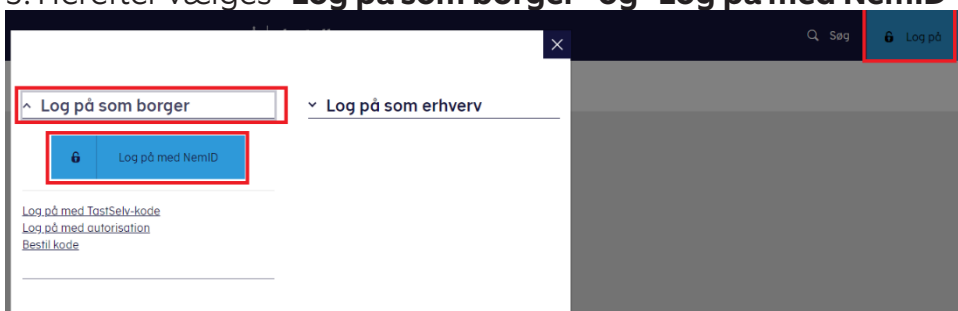

AUTORISATION AF REVISION LIMFJORD TASTSELV- BORGER

Inden du går igang...

Inden du går i gang, skal du sikre dig, at du har dit personlige NemID (nøglekort/app) klar.

Lad os komme igang!

1. Åbn internettet og gå ind på www.skat.dk
2. I øverste højre hjørne vælges **”Log på”**.
3. Herefter vælges **”Log på som borger”** og **”Log på med NemID”**.

4. Når du er logget ind, så vælg **”Profil”** i menuen for oven.

5. Vælg herefter **”Giv adgang til rådgivere eller andre”**.

6. Herefter vil du se, hvis der er nogle, der er autoriseret til TastSelv i forvejen. Hvis ikke der er nogle, der er autoriseret til TastSelv i forvejen, vil den være tom.